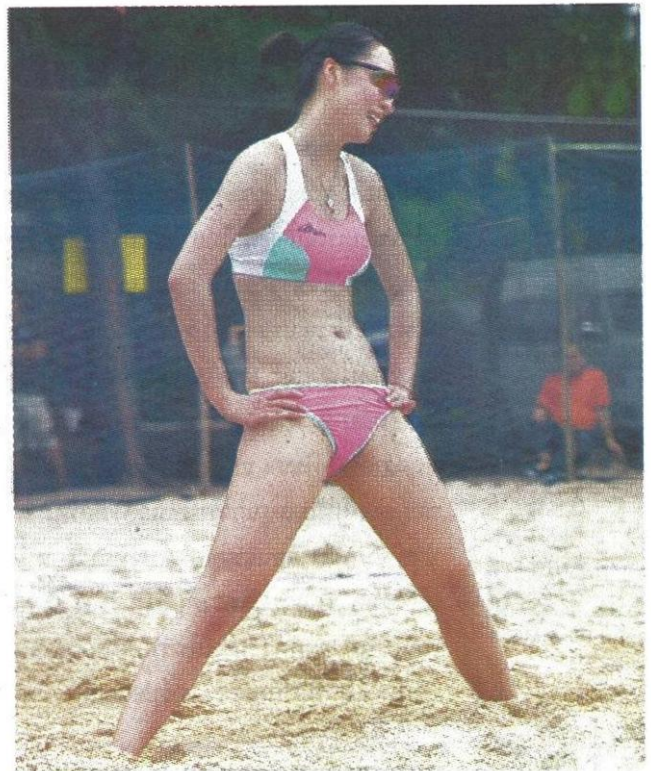

PRValue (x3): 447,075

ศิลปิน: สีส

หัวข้อข่าว: "ส้ม-เอ"สู้ได้ใจเก็บชัย2นัดรวดเปิดชายหาดม.เอเชีย

ชนิษฐา ทงส์พักตร์ พุ่งรับบอลให้ทีม มหาวิทยาลัยราชภัฏวไลยอลงกรณ์ 2

ประทีป สุขโต นักวอลเลย์บอลชายหาดหนุ่มทีมชาติไทย 1 ขึ้นท่าคะแนนให้ทีมในนัดพบกับมาเลเซีย 2