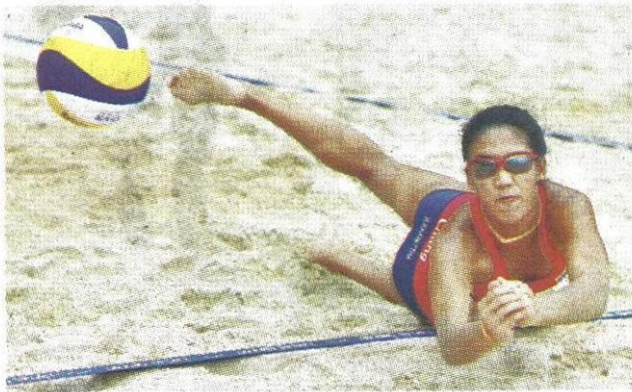

สยามกีฬา

Siam Sport
Circulation: 200,000
Ad Rate: 1,250

Section: First Section/บันเทิง

วันที่: พุธ 28 พฤศจิกายน 2555

ปีที่: 28

ฉบับที่: 10131

Col.Inch: 119.22 Ad Value: 149,025

หน้า: 11(ล่าง)

PRValue (x3): 447,075

ศิลปิน: สีส

หัวข้อข่าว: "ส้ม-เอ"สู้ได้ใจเก็บชัย2นัดรวดเปิดชายหาดม.เอเชีย

ชนิษฐา ทงส์พักตร์ พุ่งรับบอลให้ทีม มหาวิทยาลัยราชภัฏวไลยอลงกรณ์ 2